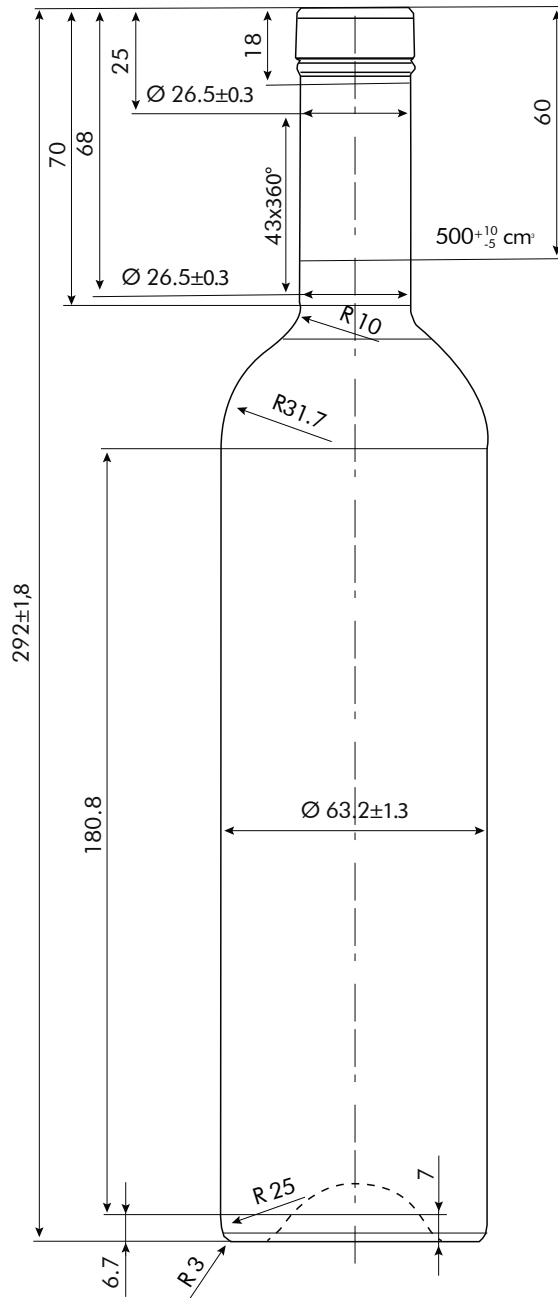

BB

0.500

KMC
G L A S S

- ⊘ BB 0.500
- ⊘ Weight - 390 g
- ⊘ Filling CAP - 500
- ⊘ Color - Flint
- ⊘ Diameter - 63.2 ± 1.3

www.kmc.glass
sales@kmc.glass